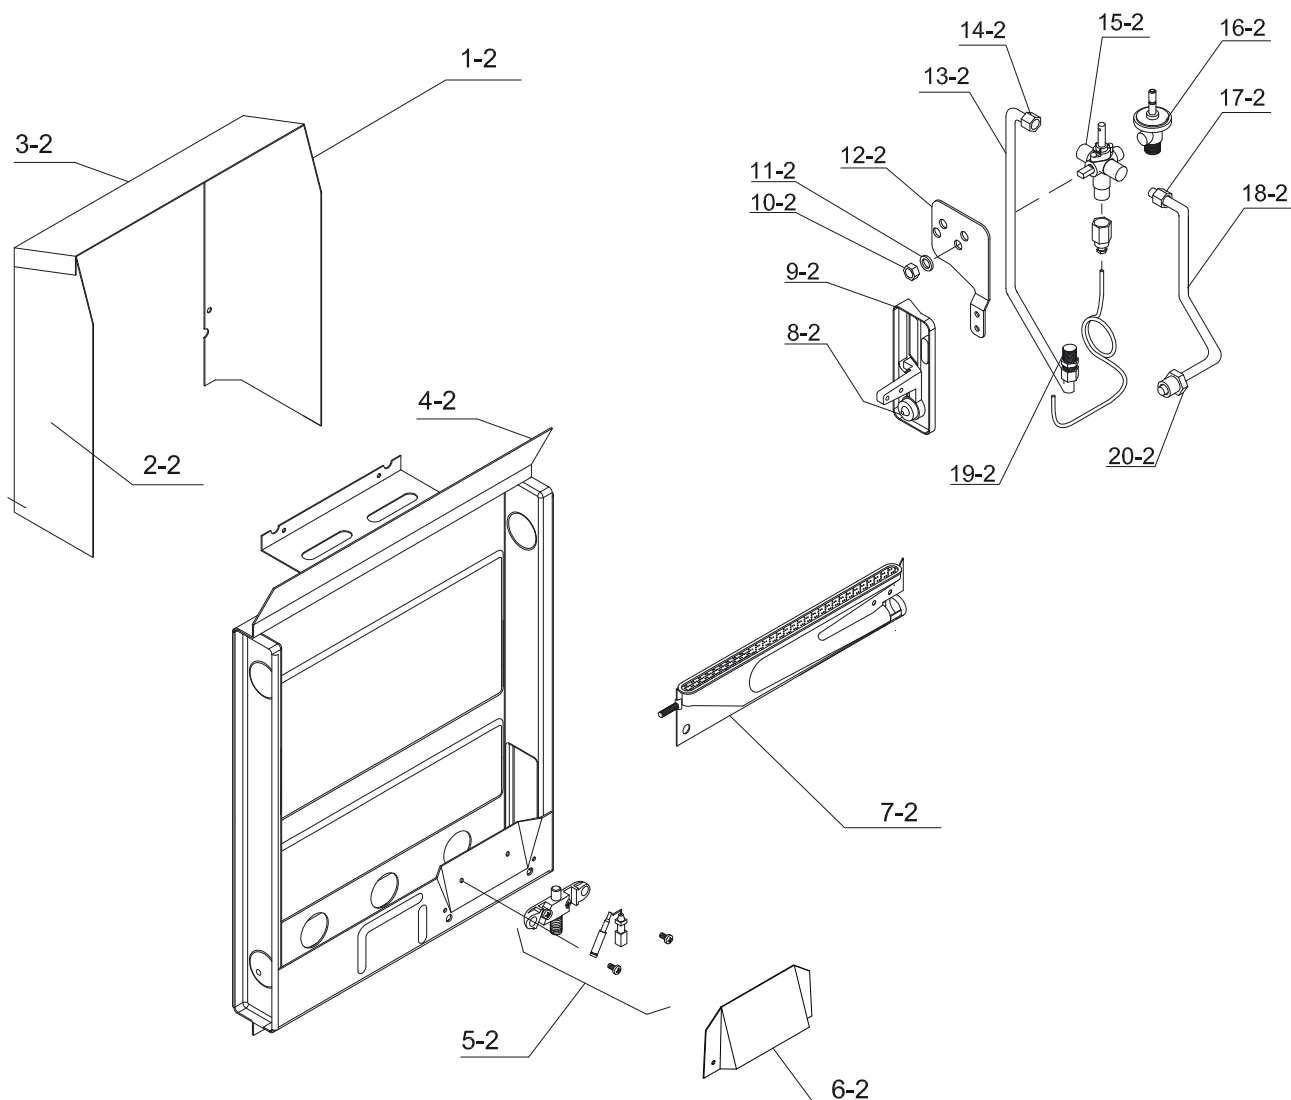

Conjunto unidad funcional

Gráfico 2

Conjunto unidad funcional

Gráfico 2

Tabla de referencias y códigos correspondientes al gráfico 2

POS	ARTICULO	DENOMINACION	CANTIDAD	OBSERVACIONES
1 - 2	2420	E3 - DEFLECTOR LATERAL DERECHO	1	
2 - 2	2421	E3-DEFLECTOR LATERAL IZQUIERDO	1	
3 - 2	2419	E3 - DEFLECTOR SUPERIOR	1	
4 - 2	384	EC3 - CAMARA SOLDADA	1	
5 - 2	14452	EC - PILOTO ANALIZADOR M GAS	1	HASTA 31/01/2009
	14482	EC - PILOTO ANALIZADOR M GAS	1	DESDE 01/02/2009
6 - 2	3665	EC V - CUBREPILOTO	1	
7 - 2	343	EB3 - QUEMADOR P/ZOCALO ALUM	1	
8 - 2	16382	EB3000 - INYECTOR N (144)	1	
9 - 2	8199	EB - ZOCALO QUEMADOR	1	
10 - 2	10171	TUERCA EXAG. 5/16 HO. ZINCAD	1	
11 - 2	10170	ARAND. GROWER 5/16 AC. ZINCA	1	
12 - 2	3159	E - SOP ROBINETE M GAS	1	
13 - 2	16431	EC - CONEX ROBINETE A PA	1	
14 - 2	16323	TUERCA TUBO 1/4" X G1/8" ABOC	1	
	15864	PILOTO ETB CL-VIROLA 1/4	1	
15 - 2	14450	E - ROBINETE M GAS	1	
16 - 2	14451	E - REGULADOR PRESION M GAS	1	HASTA 30/04/2009
	14441	E -REG.PRESION M GAS T2AC01120	1	DESDE 01/05/2009
17 - 2	15707	VIROLA 5/16	1	
	16322	TUERCA TUBO 5/16"XG1/4"ABOC	1	
18 - 2	16432	EC - CONEX ROBINETE A QUEMADOR	1	
19 - 2	14454	EC - INYECTOR PA GAS NAT	1	HASTA 30/11/2009
	15864	PILOTO ETB CL-VIROLA 1/4	1	
	1628	TUERCA TUBO 1/4" M10X1	1	HASTA 30/06/2009
	16323	TUERCA TUBO 1/4" X G1/8" ABOC	1	DESDE 01/07/2009
20 - 2	16530	TUERCA TUBO Y VIROLA 3/8"	1	DESDE 01/04/2011
	16364	TUERCA TUBO 5/16" X G3/8"	1	HASTA 31/03/2011
	15707	VIROLA 5/16	1	HASTA 31/03/2011