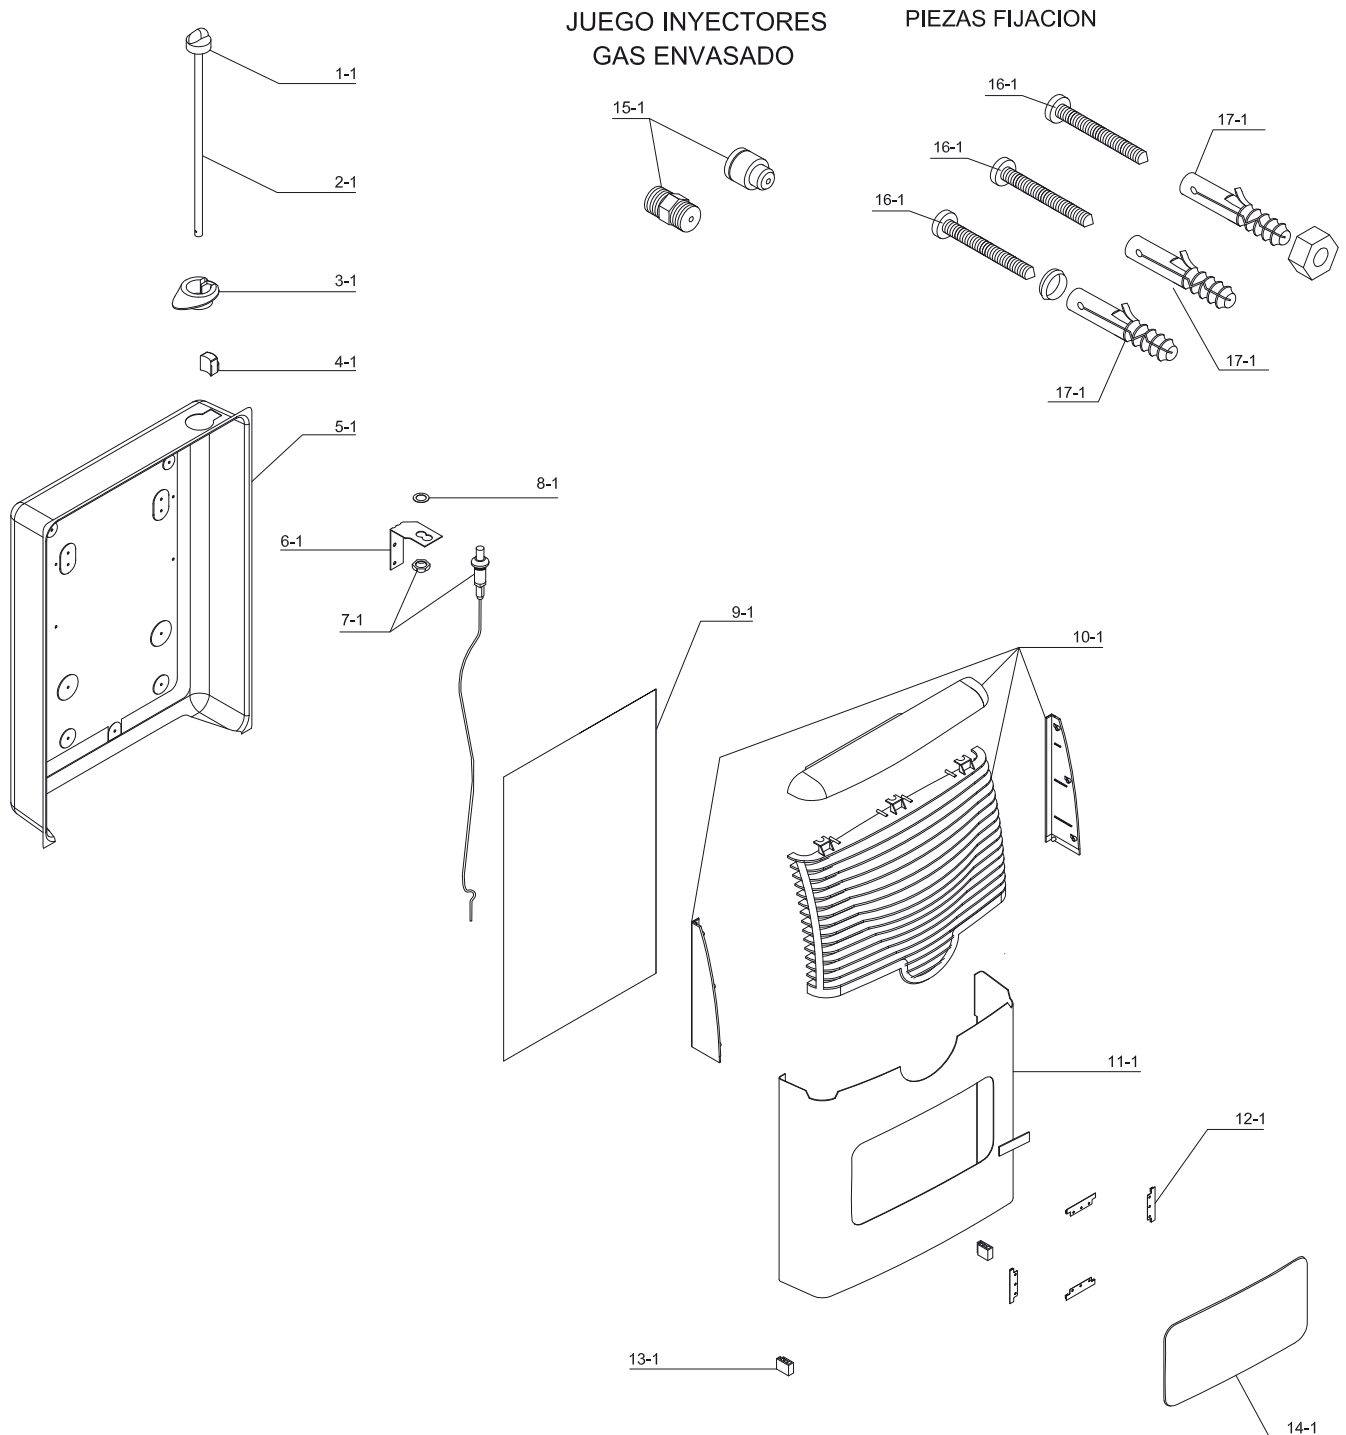

Conjunto gabinete

Gráfico 1

Conjunto gabinete

Gráfico 1

Tabla de referencias y códigos correspondientes al gráfico 1

POS	ARTICULO	DENOMINACION	CANTIDAD	OBSERVACIONES
1 - 1	11626	E - PERILLA	1	
2 - 1	16399	E - VARILLA ROBINETE	1	
	10285	CHAVETA D 2 X L30	1	HASTA 31/08/2011
3 - 1	11625	E - MARCO PERILLA	1	
4 - 1	11627	E - BOTON PIEZO	1	HASTA 31/01/2009
	11764	E - BOTON PIEZO	1	DESDE 01/02/2009
5 - 1	2424	EC3 - ESPALDA	1	
6 - 1	2422	E - SOPORTE PIEZO	1	HASTA 31/01/2009
	3962	E - SOP.ENC.PIEZO P.PXE/ZEC108	1	DESDE 01/02/2009
7 - 1	12435	E - ENCENDEDOR PIEZO CON CABLE	1	HASTA 31/01/2009
	12544	E-ENCENDEDOR PIEZO PXE/ZEC108	1	DESDE 01/02/2009
8 - 1	10424	E - ARAND SUPL. 26X18X0.2	1	DESDE 01/02/2009
9 - 1	309446	CINTA $0,03 X 510 AL.BRILLANTE	0,02	
10 - 1	383	E3 - CABEZA GABINETE	1	
11 - 1	2411	GABINETE E3 - FRENTE C/VISOR	1	
	309446	CINTA $0,03 X 510 AL.BRILLANTE	0,028	
12 - 1	2413	GABINETE E3V - SOP. VIDRIO	4	
13 - 1	11634	GABINETE E - PATIN	2	
14 - 1	17814	GABINETE EB3V - VIDRIO PLANO	1	
15 - 1	16381	EB3000 - INYECTOR E (104)	1	
	14453	EC - INYECTOR PA GAS ENV	1	HASTA 30/11/2009
16 - 1	10186	TORN.ATERR.C.COMB.A10X1 1/2"ZN	3	
17 - 1	11635	TARUGO N8	3