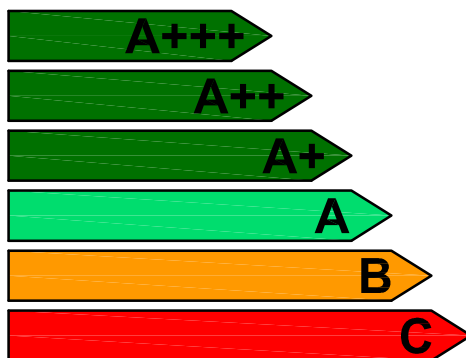

Horno

Más eficiente

Menos eficiente

Índice de consumo (%)

49,40