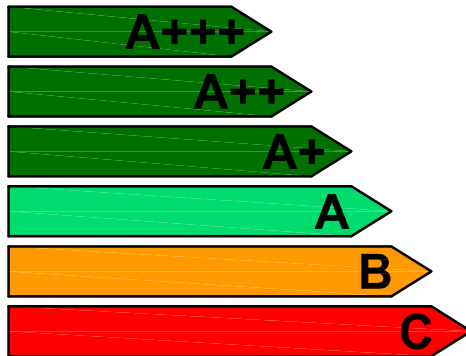

MODELO:

19601B

TIPO DE GAS:

NATURAL

Quemadores de Plancha

Más eficiente

Menos eficiente

Rendimiento promedio (%)