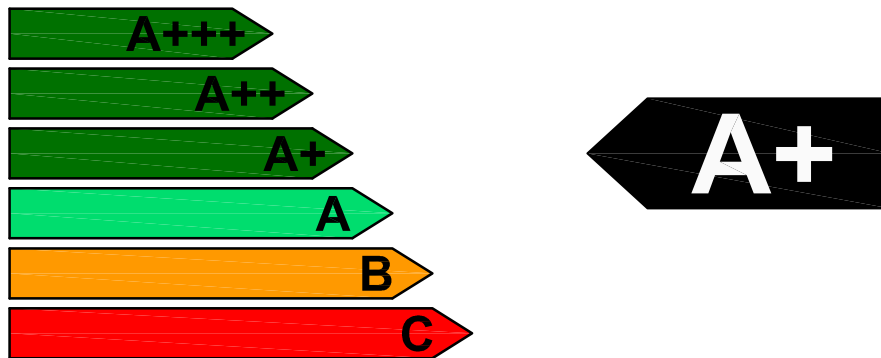

Energía

Artefacto a gas

Fabricante / Importador

LONGVIE

País de fabricación

ARGENTINA

MARCA:

LONGVIE

MODELO:

13501BF

TIPO DE GAS:

NATURAL

Quemadores de Plancha

Más eficiente

Menos eficiente

Rendimiento promedio (%)

58,0