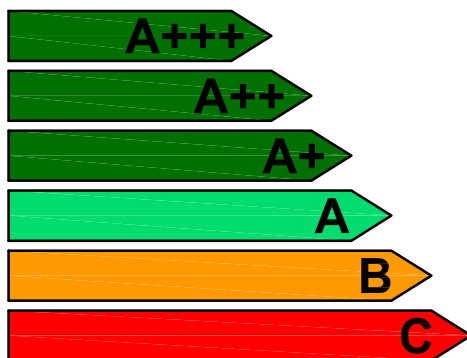

Horno

Más eficiente

Menos eficiente

Indice de consumo (%)

49,40