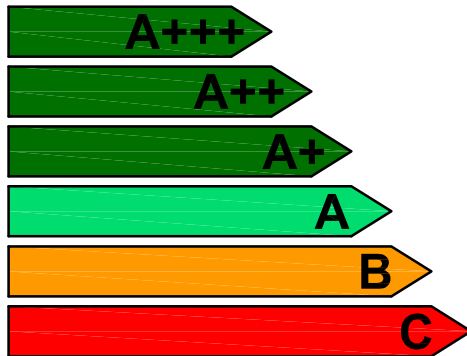

MODELO:

19501X

TIPO DE GAS:

NATURAL

Quemadores de Plancha

Más eficiente

Menos eficiente

Rendimiento promedio (%)